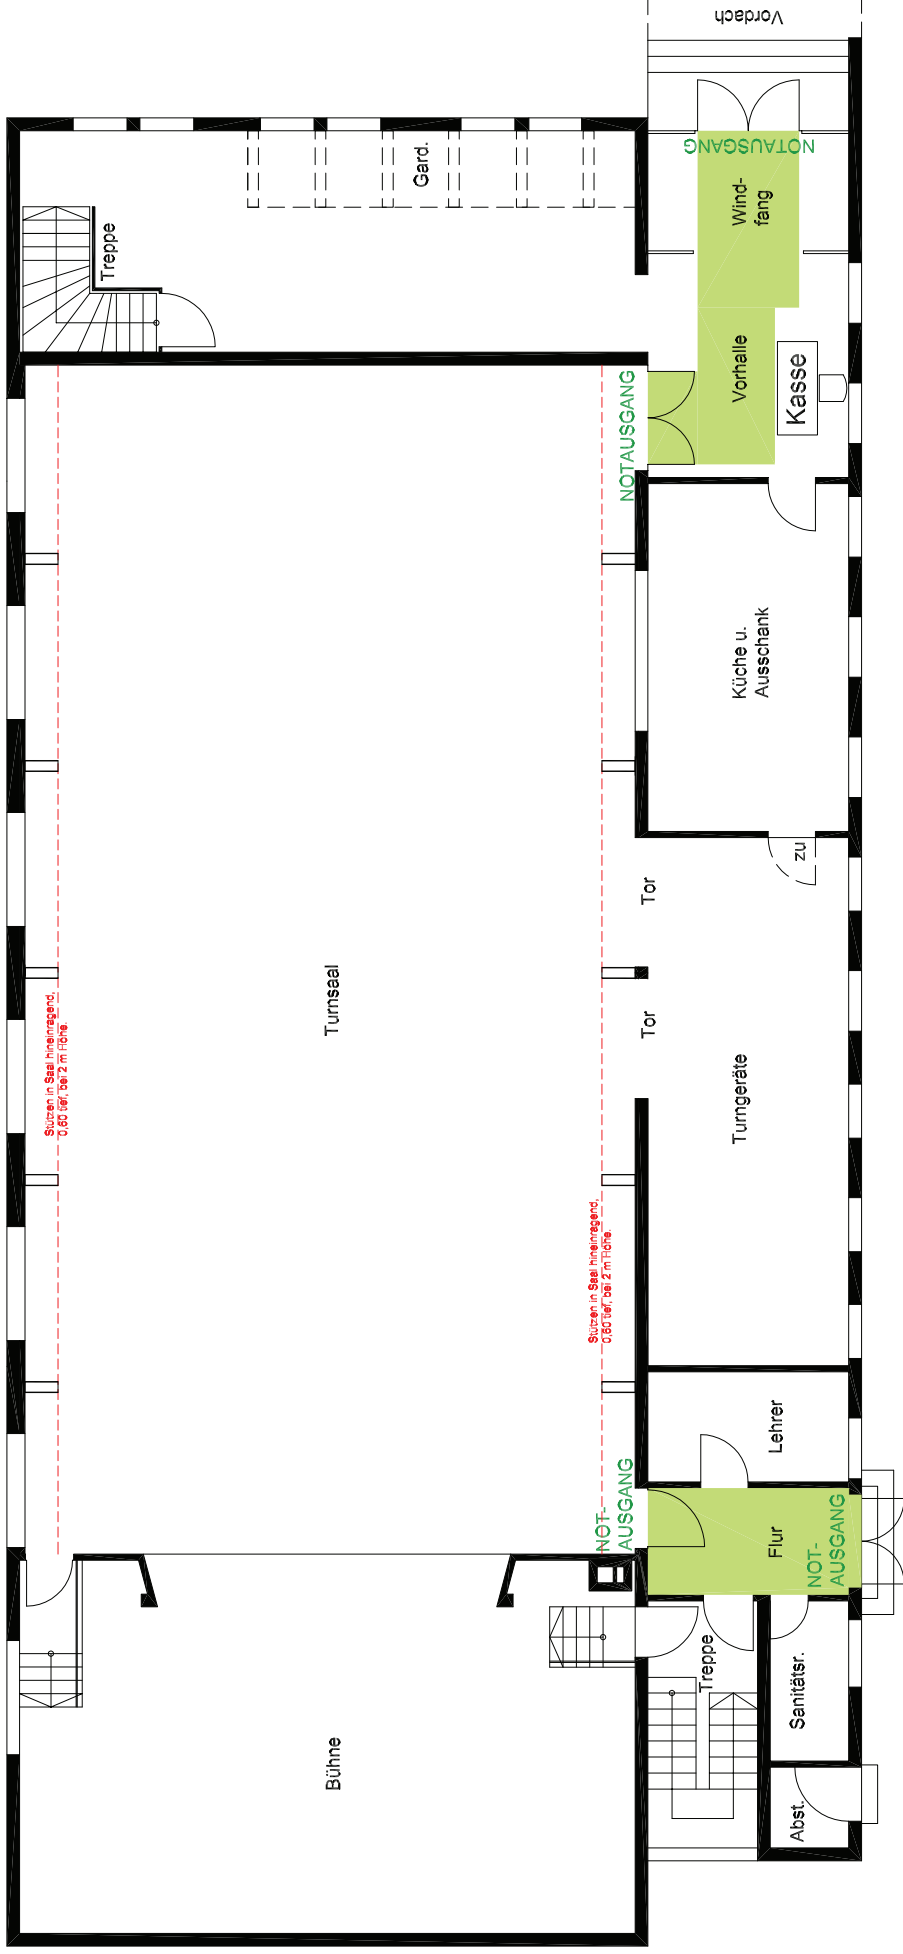

BESTUHLUNGSPLAN

Stehkonzert / Disko (ohne Bestuhlung) ca. 226 m²
max. 396 Personen + 4 Rollstuhlplätze

Wenn die für Besucher zugängliche Fläche durch
Ein- oder Aufbauten auf unter 200m² reduziert wird,
reduziert sich die Besucherzahl um je 2 Besucher
pro fehlenden m²

Die ausgewiesenen Flucht- und Rettungswege
sind von Ein- und Aufbauten freizuhalten

<p>ALTE HALLE Obere Schloßstr. 69 73553 Alfdorf</p>	<p>STEHKONZERT DISKO M. 1 : 100 2.d</p> <p><small>Dieser Plan wurde erstellt von: Gebl & Thürmer GbR Brandenburgstr. 7 Hallergerasse 7 71560 Sulzbach/Murr Tel. 07193 / 900131 Stand: März 2008</small></p>
--	--