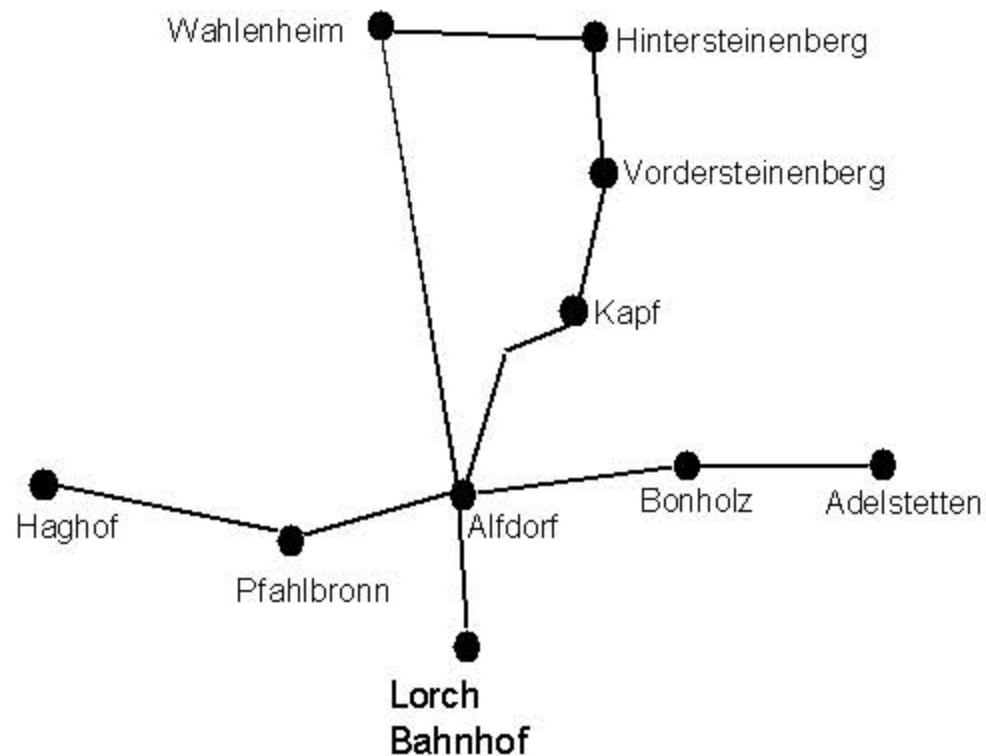

Folgende Fahrten werden angeboten:

Rufauto Alfdorf

| Abfahrt von Alfdorf + Teilorte nach Lorch | Abfahrt von Lorch nach Alfdorf + Teilorte |
|---|---|
| täglich 08:35 Uhr | täglich 09:05 Uhr |
| MO-FR 10:35 Uhr | MO-FR 11:05 Uhr |
| MO-FR 13:35 Uhr | MO-FR 14:05 Uhr |
| SA-SO 16:35 Uhr | SA-SO 17:05 Uhr |
| | täglich 19:05 Uhr |
| | täglich 20:05 Uhr |
| | täglich 21:05 Uhr |
| | täglich 22:05 Uhr |
| | täglich 23:15 Uhr |
| | täglich 00:15 Uhr |
| | täglich 01:15 Uhr* |

Regeln für die Benutzung des Rufautos:

Das Rufauto ergänzt den Buslinienverkehr der RBS-Linie 266.

Das Rufauto nimmt nur am Bahnhof in Lorch und an den Bushaltestellen in Alfdorf und den Teilorten Fahrgäste auf. Eine Zwischenortsbedienung wird nicht durchgeführt.

Die Beförderung erfolgt nur zu den Bushaltestellen in den Zielorten.

Die Fahrten werden nur durchgeführt, wenn sich Fahrgäste mindestens 30 Minuten vor Abfahrt telefonisch anmelden.

***Wichtiger Hinweis:** Bei der Fahrt um 1:10 Uhr ab Lorch nach Alfdorf, mindestens 60 Minuten vor Abfahrt anmelden unter:

Tel.: 07172 91010 Taxi Schurr

Die Fahrzeiten des Rufautos sind auf die Ankunft / Abfahrt der Züge aus / nach Stuttgart und Schwäbisch Gmünd abgestimmt.