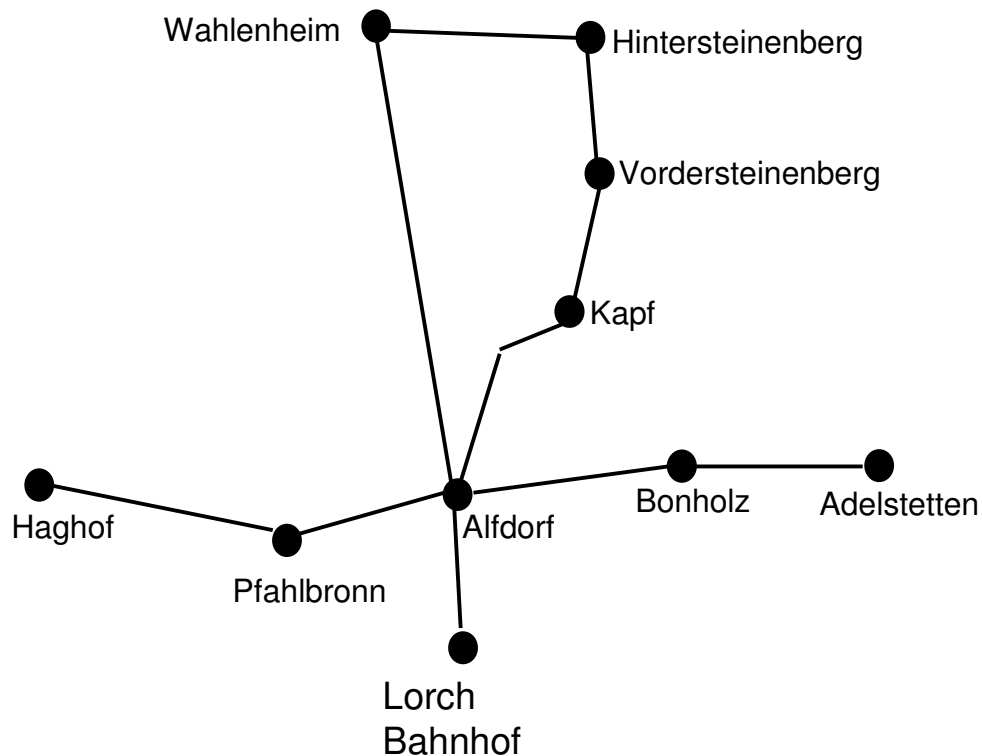

Folgende Fahrten werden angeboten:

Rufauto Alfdorf

Abfahrt von Alfdorf + Teilorte nach Lorch	Abfahrt von Lorch nach Alfdorf + Teilorte
täglich 08:35 Uhr	täglich 09:05 Uhr
MO-FR 10:35 Uhr	MO-FR 11:05 Uhr
MO-FR 13:35 Uhr	MO-FR 14:05 Uhr
SA-SO 16:35 Uhr	SA-SO 17:05 Uhr
	täglich 19:05 Uhr
	täglich 20:05 Uhr
	täglich 21:05 Uhr
	täglich 22:05 Uhr
	täglich 23:15 Uhr
	täglich 00:15 Uhr*
	täglich 01:15 Uhr*

Regeln für die Benutzung des Rufautos:

Das Rufauto ergänzt den Buslinienverkehr der RBS-Linie 266.

Das Rufauto nimmt nur am Bahnhof in Lorch und an den Bushaltestellen in Alfdorf und den Teilorten Fahrgäste auf. Eine Zwischenortsbedienung wird nicht durchgeführt.

Die Beförderung erfolgt nur zu den Bushaltestellen in den Zielorten.

Die Fahrten werden nur durchgeführt, wenn sich Fahrgäste mindestens 30 Minuten vor Abfahrt telefonisch anmelden.

***Wichtiger Hinweis:** Bei der Fahrt um 00:15 und um 1:15 Uhr ab Lorch nach Alfdorf, mindestens 60 Minuten vor Abfahrt anmelden unter:

Tel.: 07172 91010 Taxi Schurr

Die Fahrzeiten des Rufautos sind auf die Ankunft / Abfahrt der Züge aus / nach Stuttgart und Schwäbisch Gmünd abgestimmt.