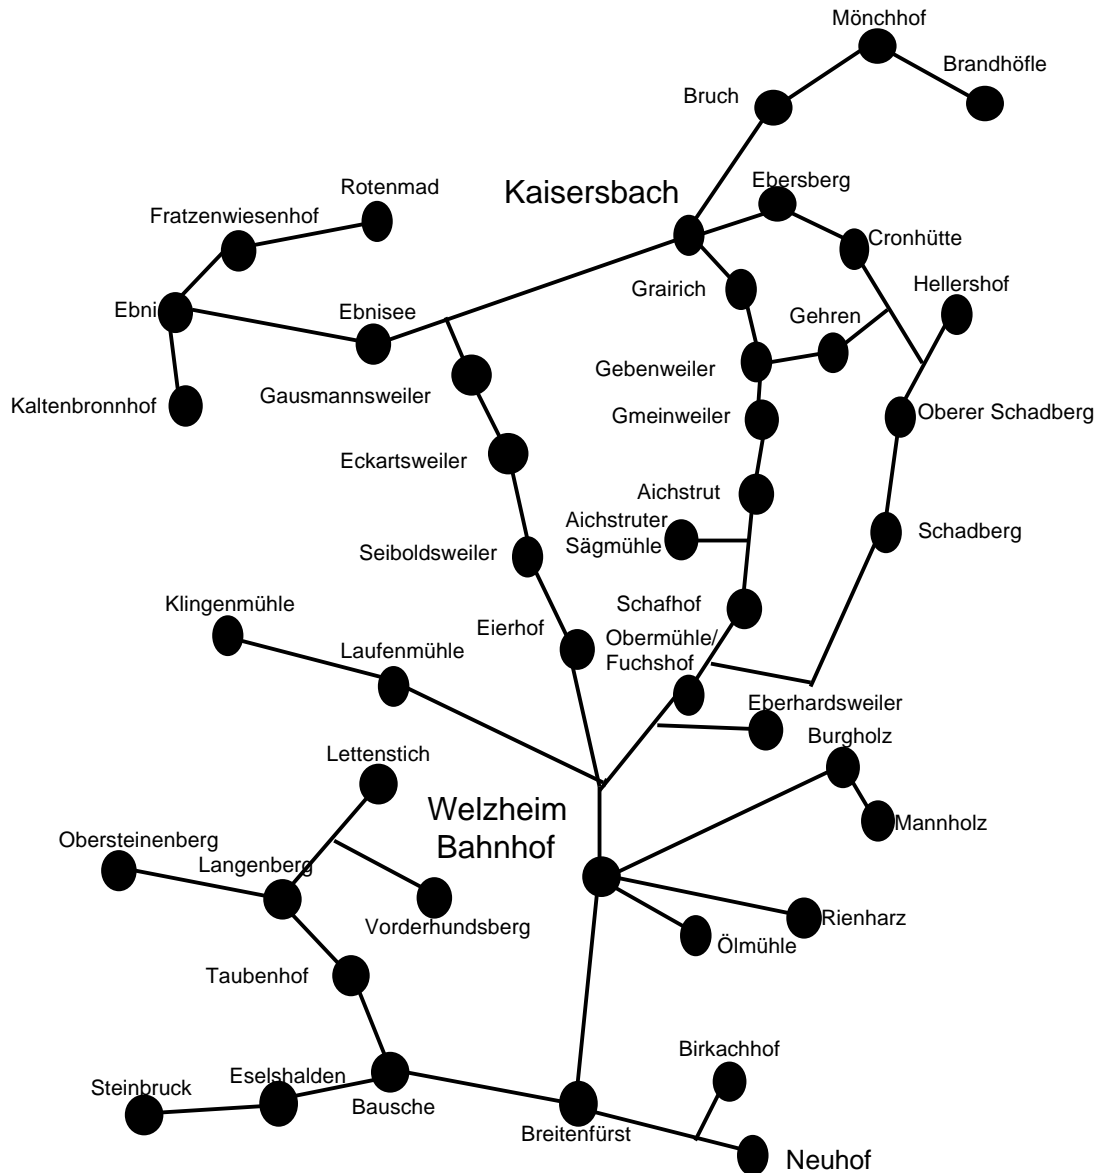

Rufauto Welzheim-Kaisersbach- Alfdorf

Einschließlich aller Teilorte der Stadt Welzheim u. der Gemeinde Kaisersbach

Ankunft Bus
 18.34 Uhr Linie 228 Mo-Fr
 19.15 Uhr Linie 263 Mo-Fr

Abfahrt Rufauto:
 19.20 Uhr Mo-Fr
 (ohne Eierhof, Seiboldswailer,
 Eckartswailer, Gausmansweiler
 u. Kaisersbach)

20.01 Uhr Linie 228 Sa/So
 20.30 Uhr Linie 228 Mo-Fr
 21.30 Uhr Linie 228 Mo-Fr
 22.01 Uhr Linie 228 Sa/So
 22.45 Uhr Linie 263 Mo-Fr
 23.30 Uhr Linie 228 Mo-Fr
 00.35 Uhr Ankunft Rufauto
 aus Schorndorf So-Fr
 01.01 Uhr Linie 228 Sa

20.05 Uhr Sa/So
 20.40 Uhr Mo-Fr
 21.40 Uhr Mo-Fr
 22.05 Uhr Sa/So
 22.50 Uhr Mo-Fr
 23.30 Uhr Mo-Fr
 00.35 Uhr So-Fr
 01.05 Uhr Sa

Wie funktioniert das Rufauto?

Die Fahrten werden nur durchgeführt, wenn beim Rufauto-Unternehmen spätestens 30 Minuten vor der Abfahrtszeit die Fahrt telefonisch abgerufen wird.

Tel.: 0 71 82 / 88 53 (Fa. Taxi Heinrich)

Es wird grundsätzlich nur von Welzheim nach Kaisersbach und in die Teilorte befördert. Die Fahrzeiten sind auf die Ankunft des Busses in Welzheim abgestimmt.

Der Fahrpreis entspricht den jeweiligen Einzelpreisen im Buslinienverkehr Zuzüglich eines Komfortzuschlages.