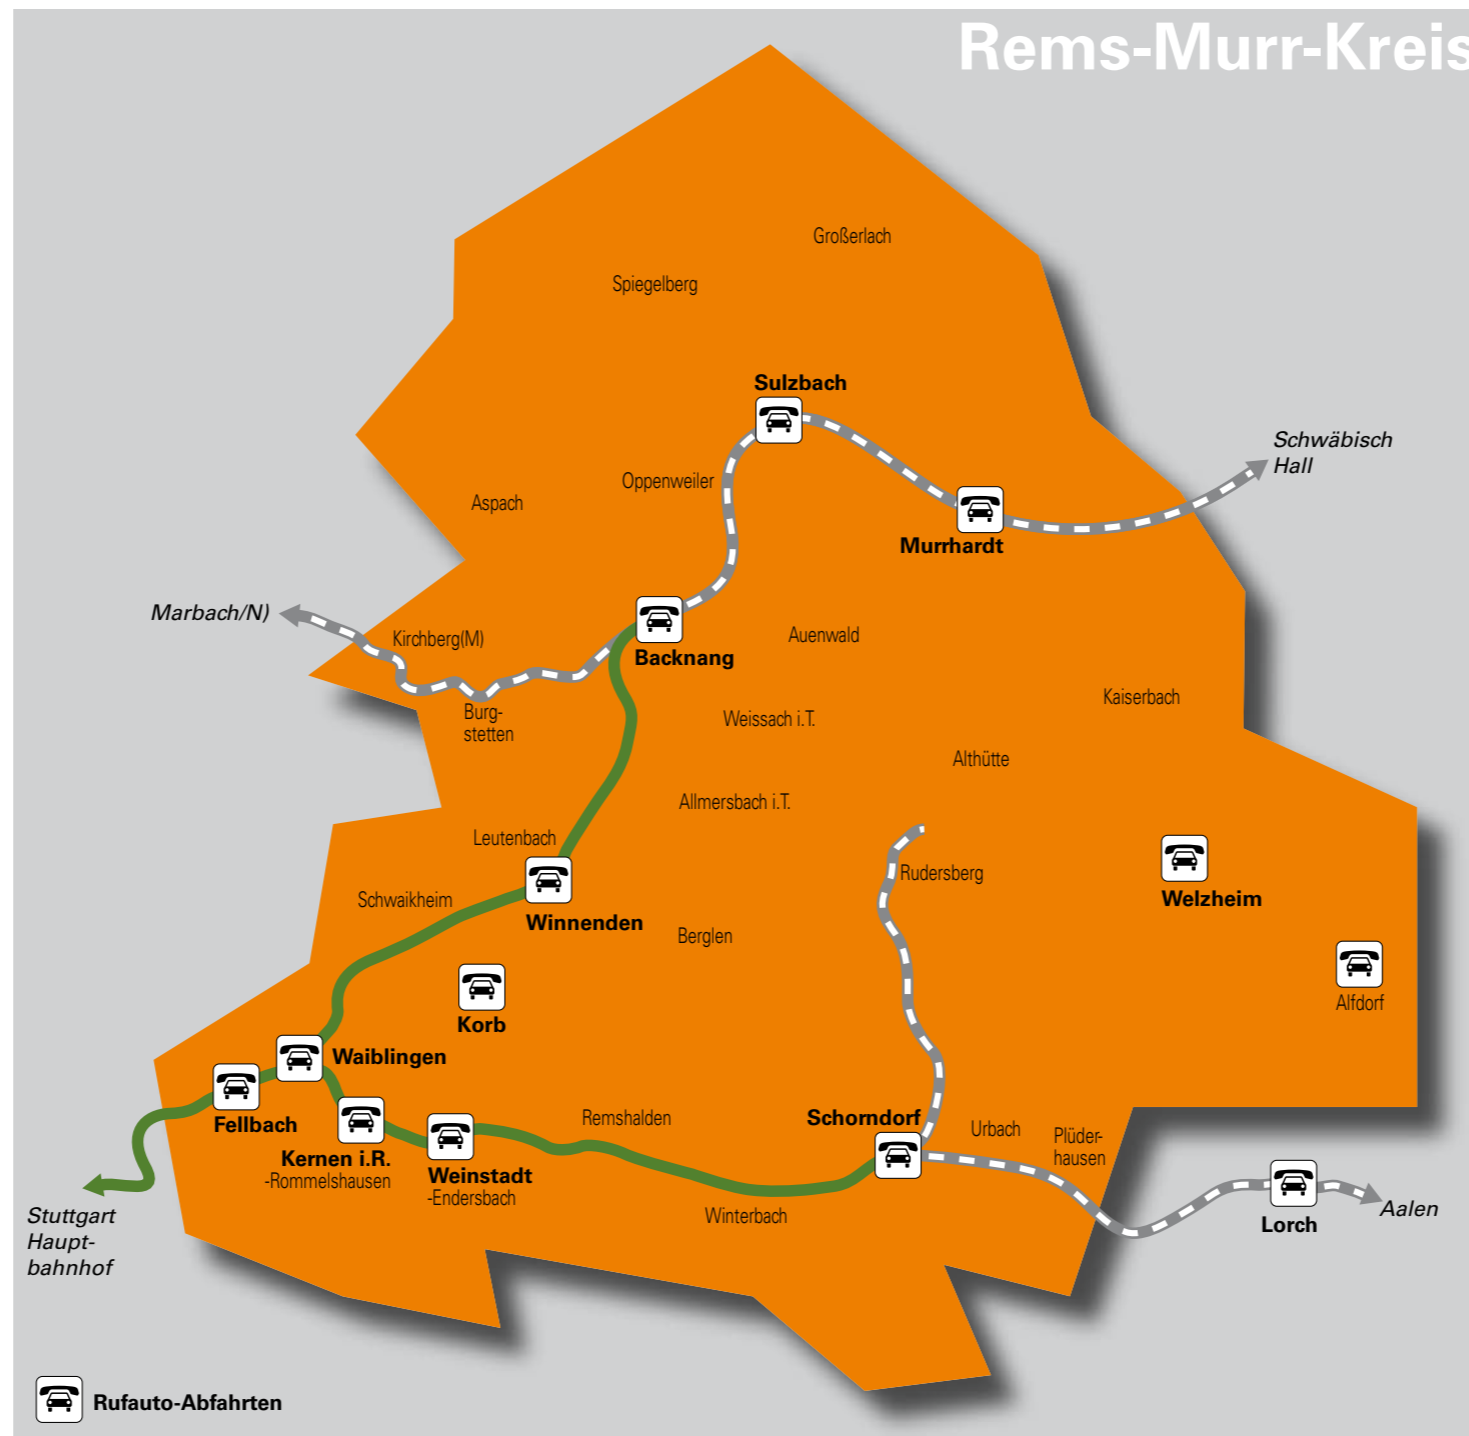

Haben Sie noch Fragen?

Für weitere Informationen stehen Ihnen die, für das Rufauto zuständigen Unternehmen oder das Landratsamt Rems-Murr-Kreis, Telefon 07151 501-0, gerne zur Verfügung.

VVS-Infothek

Im i-Punkt, Königstraße 1 A, gegenüber Stuttgart Hauptbahnhof
Mo-Fr 9:00-18:30 Uhr
Sa 9:00-16:00 Uhr
So 11:00-16:00 Uhr

VVS-Service

Telefon: 0711 19449
www.vvs.de

Verkehrs- und Tarifverbund Stuttgart GmbH (VVS)
Rotebühlstraße 121
70178 Stuttgart
Telefon 0711 6606-0
Fax 0711 6606-2400

Landratsamt Rems-Murr-Kreis
Verkehr, ÖPNV und Zweckverband „Wieslaufalbahn“
Alter Postplatz 10
71328 Waiblingen
Telefon 07151 501-0
Fax 07151 501-1196
www.rems-murr-kreis.de