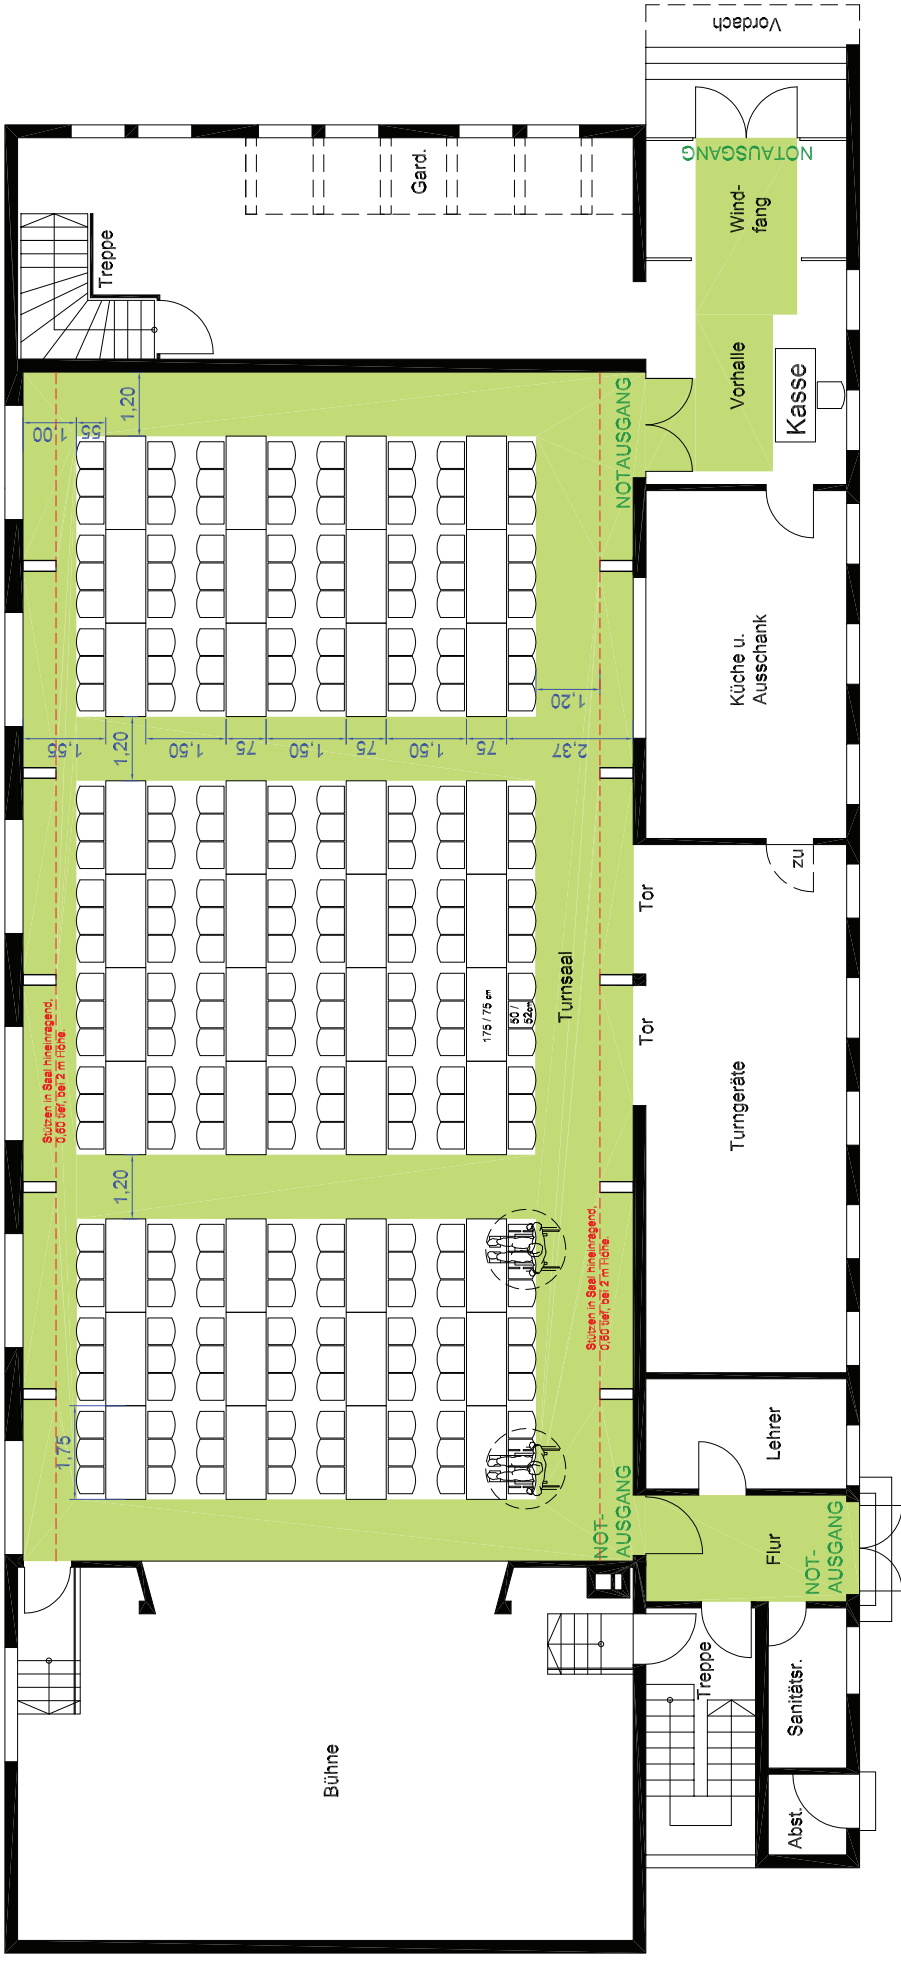

BESTUHLUNGSPLAN

Bestuhlung mit Tischreihen / Doppelseitig
 max. 40 Tische mit je 6 Stühlen
 = max. 236 Sitzplätze + 2 Rollstuhlplätze / 4 Sitzplätze

Die ausgewiesenen Flucht- und Rettungswege
 sind von Ein- und Aufbauten freizuhalten

TISCHREIHEN
 DOPPELSEITIG
 M. 1 : 100 2.b

ALTE HALLE
 Obere Schloßstr. 69
 73553 Alfdorf

Dieser Plan wurde erstellt von:
 Gerd S. Thürmer GbR
 Brandschutzgrafik
 Hallergasse 7
 71560 Sulzbach/Murr
 Tel. 07193 / 1900 131
 Stand: März 2008